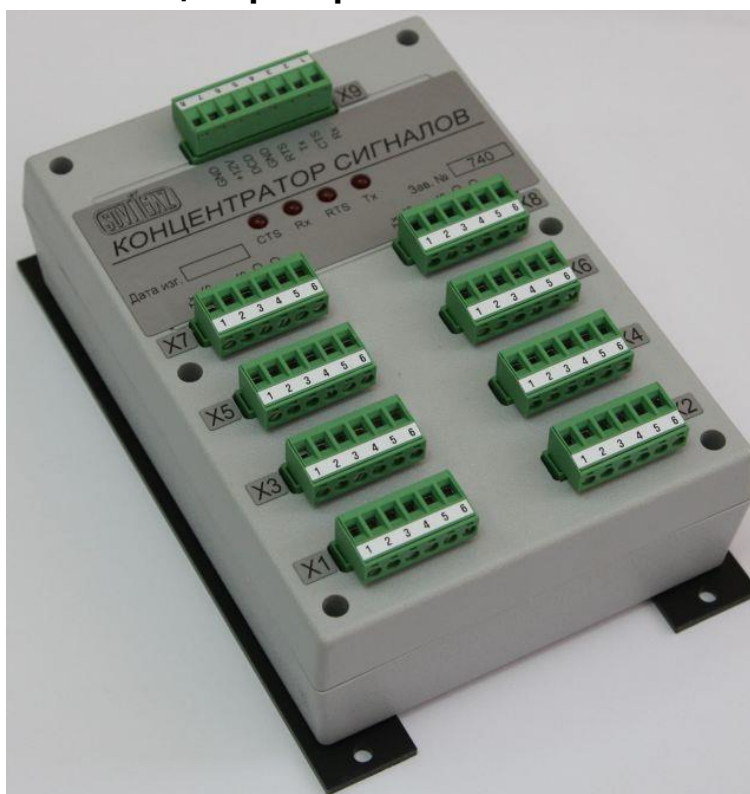

сайт: superflo.nt-rt.ru || эл. почта: sfp@nt-rt.ru

Концентраторы сигналов «КС»

НАЗНАЧЕНИЕ И ОБЛАСТЬ ПРИМЕНЕНИЯ:

- Концентратор сигналов КС-4С/1 предназначен для объединения RS сигналов от 4 измерительных микропроцессорных комплексов Superflo-II в один выход RS232, пригодный для подключения стандартных средств коммуникации. (Модификация с 11-ю входами отличается только их количеством).
- Концентратор сигналов КС-4С/1 предназначен для эксплуатации вне взрывоопасных зон в помещениях при температуре окружающего воздуха от минус 10 до 50 оС при относительной влажности до 98 % при температуре 35 оС.
- Концентратор сигналов КС-4С/1 не является средством измерения.

Концентратор сигналов КС-4С/1 обеспечивает объединение RS сигналов от 4 комплексов Superflo-II в один, который пригоден для подключения стандартных средств коммуникации, таких как модем, минидрайвер и т.п.